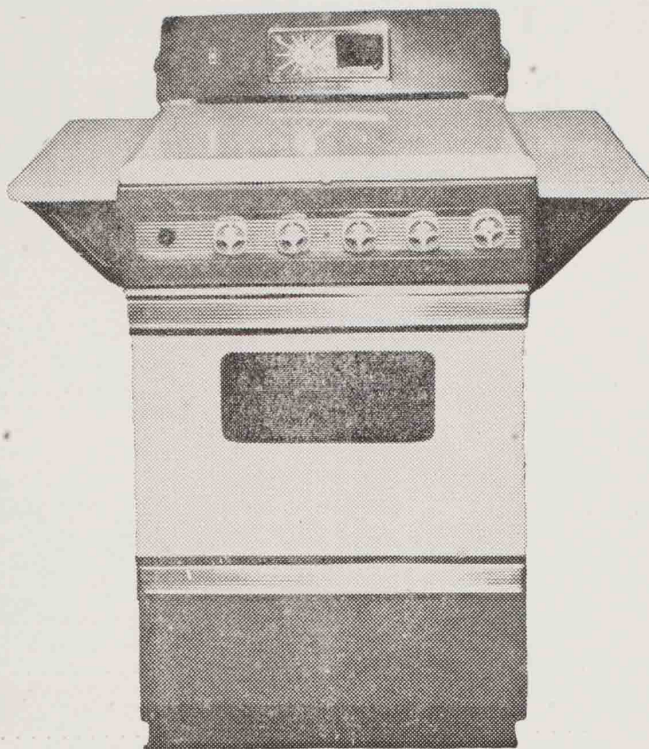

*Presente
que conquista
corações...*

Os mais lindos presentes
para casamentos,
bodas de prata, aniversários etc.

PRATA
MERIDIONAL

ALFA

versão aprimorada da tradicional marca

NOVO LANÇAMENTO

- ★ Com queimadores patenteados "Alfa", de rendimento comprovado e sumamente versáteis.
- ★ Cada queimador é dotado de uma bandeja independente, o que torna muito mais fácil a limpeza.
- ★ Forno vertical, mais cômodo, dotado de iluminação interna (p/ 110 e 220 Volts). Panorâmico e com amplo visor.
- ★ Portas reclináveis, que permitem trabalhar à vontade.
- ★ Estufa-grelha, uma inovação que, aproveitando o calor do forno, permite grelhar, saborosamente, carnes, peixes, aves, etc.
- ★ Para gás de rua e engarrafado.
- ★ Nas cores: azul, cinza, verde, canário, cobalto e coral.